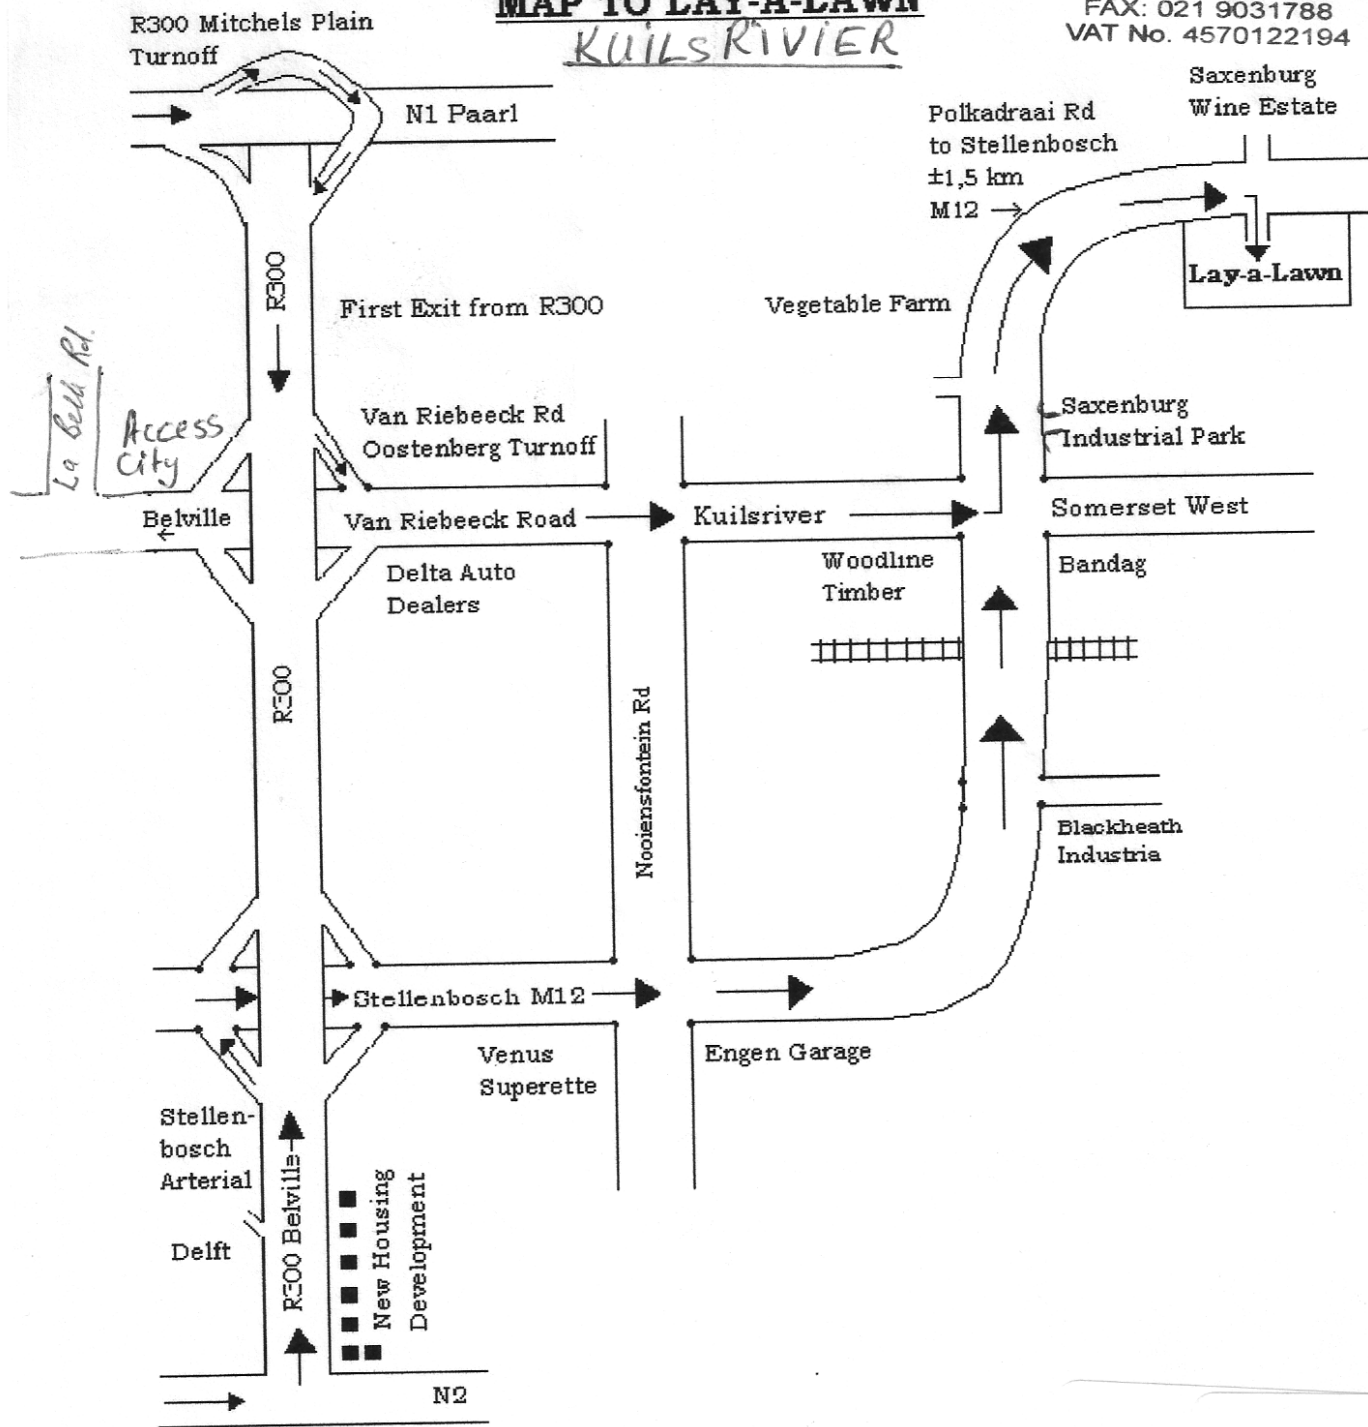

LAY-A-LAWN cc
 CK 88/24371/23
 P.O. BOX/POSBUS 706
 KUILSRIVIER, 7579
 TEL: 021 9034025 / 903 1788
 FAX: 021 9031788
 VAT No. 4570122194

MAP TO LAY-A-LAWN
KUILSRIVIER

map
207
cc